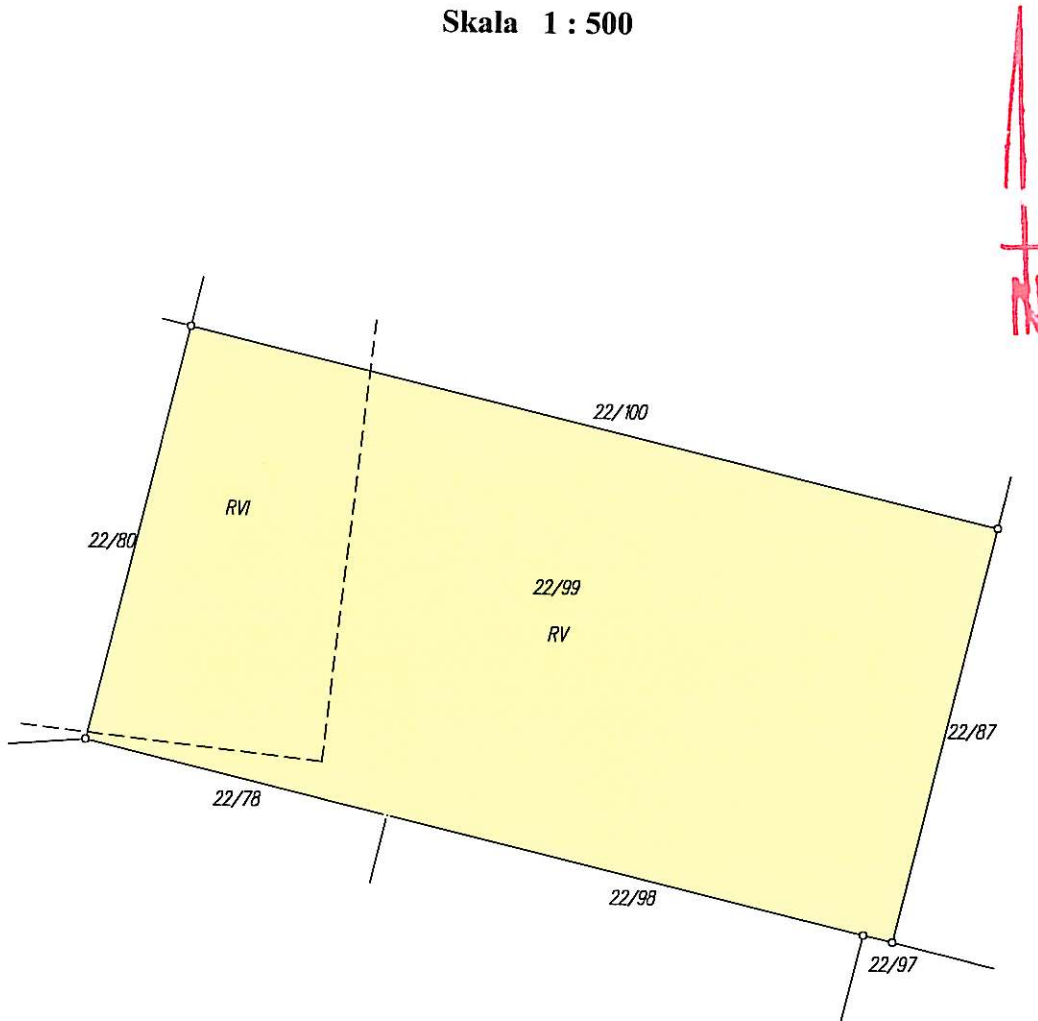

GK.6621.1214.2012.EL

WYRYS Z MAPY EWIDENCYJNEJ

Skala 1 : 500