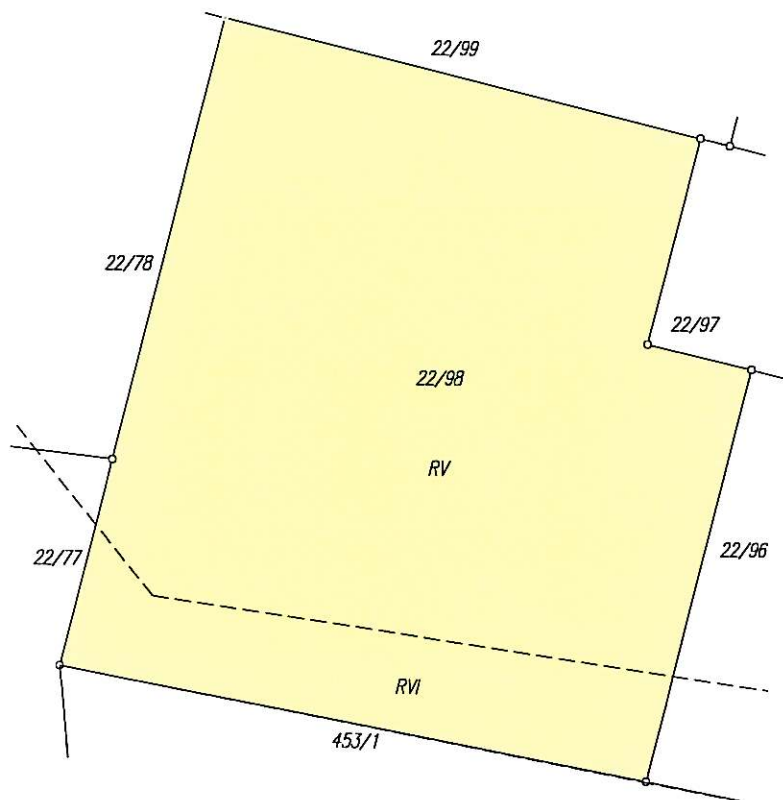

### GRUNTY

Oznaczenie działki		Bliższe określenie położenia	Określenie konturów - użytków i klas gleboznawczych		POWIERZCHNIA w ha		Numer księgi wieczystej lub oznaczenie innych dokumentów
Arkusze	Nr Działki		opis	oznacz.	użytków i klas	działki	
14	22/98						
		grunty orne	RVI	0.0258		KW 22492	

Identyfikator działki: 320303\_4.0001.22/98

Razem powierzchnia: **0.1597** ha, słownie: jeden tysiąc pięćset dziewięćdziesiąt siedem m<sup>2</sup>

Sporządzono według stanu rejestru z dnia: **2012-06-08**, sporządził(a): LEWIŃSKA EWA

GK.6621.1214.2012.EL

WYRYS Z MAPY EWIDENCYJNEJ

Skala 1 : 500

Dokument niniejszy jest przeznaczony do dokonywania wpisu w księdze wieczystej

Wykonała :

*E. Lewińska*  
Ewa Lewińska

Młodszy Referent

w Wydziale Geodezji, Kartografii i Katastru