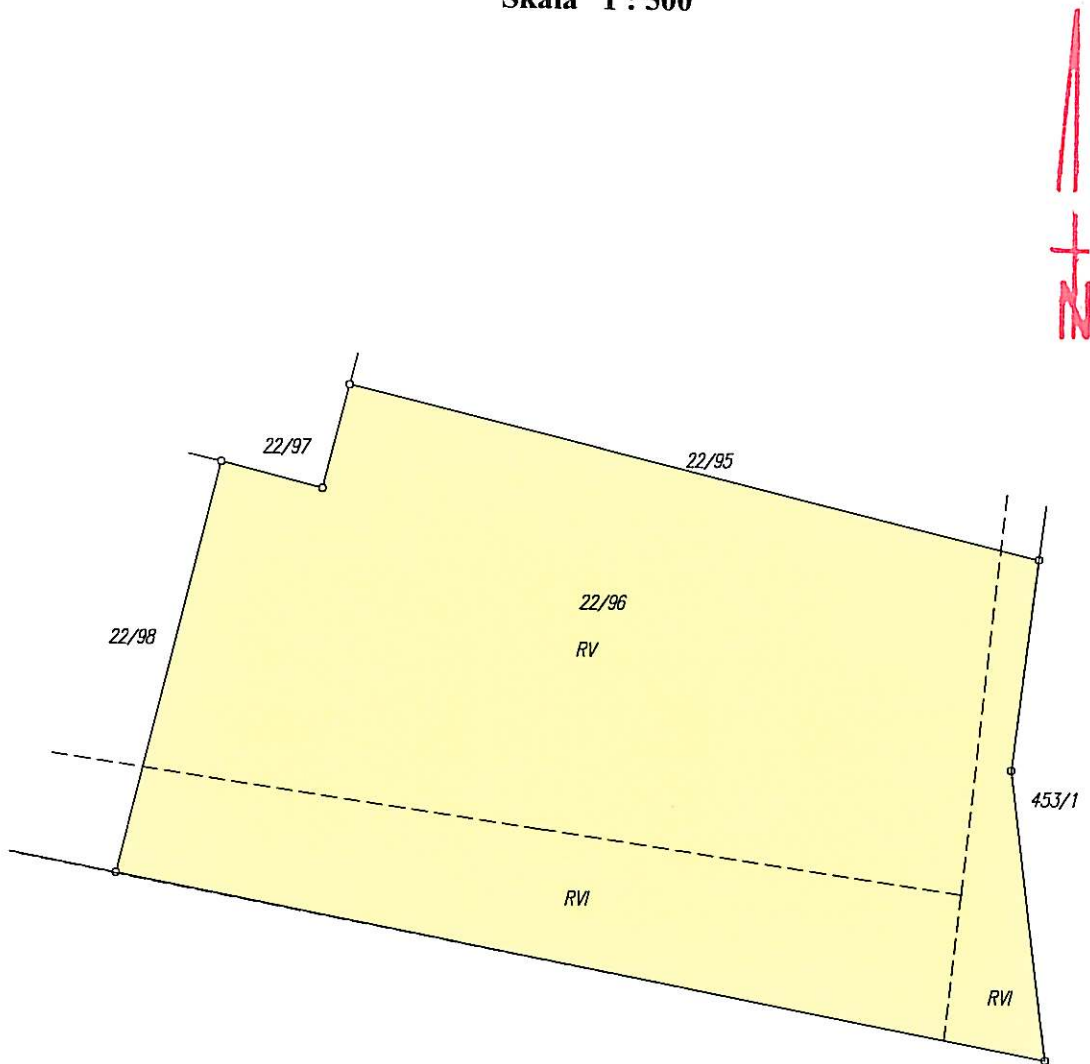

GK.6621.1214.2012.EL

WYRYS Z MAPY EWIDENCYJNEJ

Skala 1 : 500