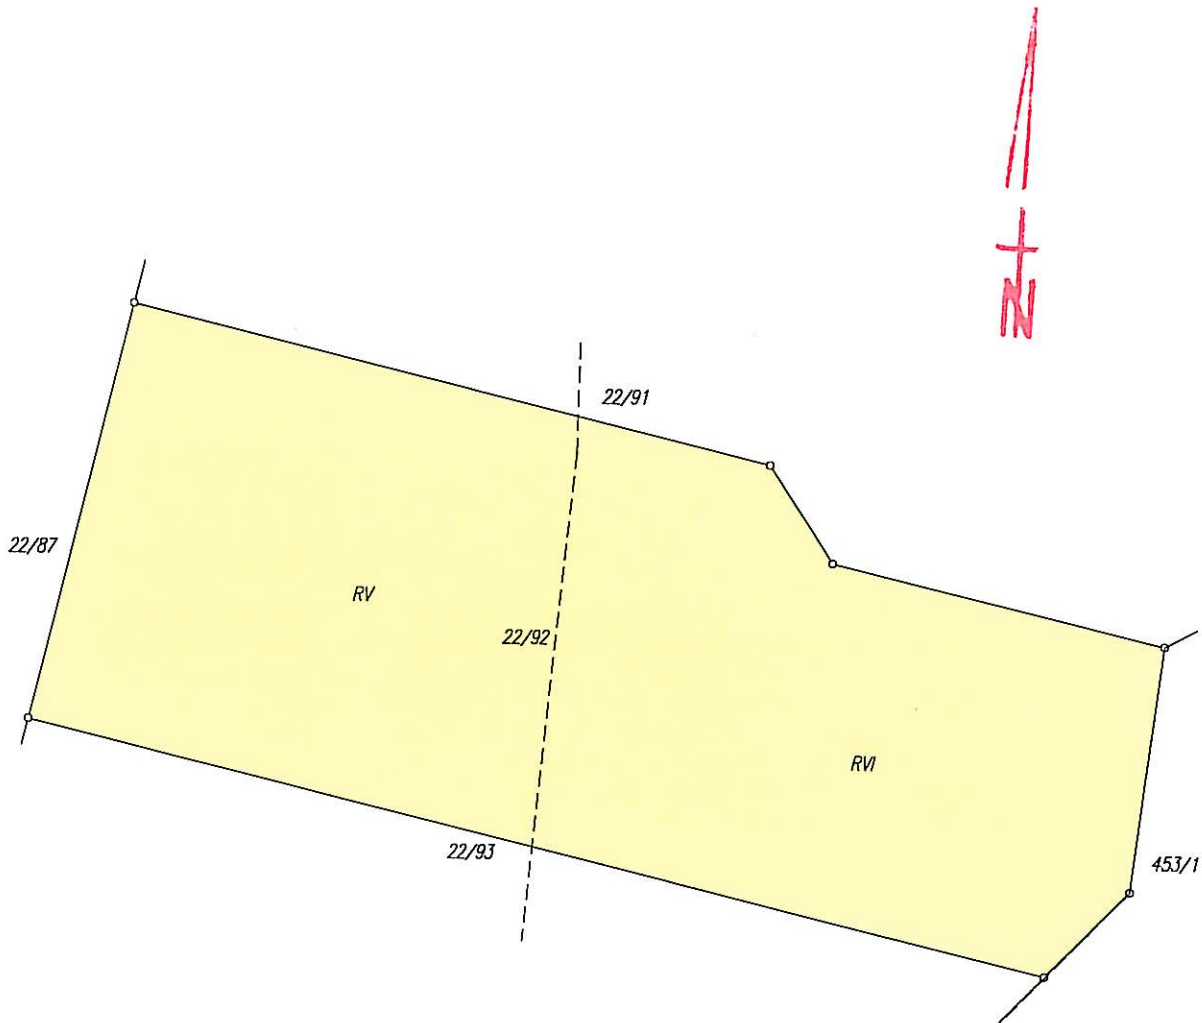

Identyfikator działki: 320303_4.0001.22/92

Razem powierzchnia: **0.1911 ha**, słownie: jeden tysiąc dziewięćset jedenaście m²

Sporządzono według stanu rejestru z dnia: **2012-06-08**, sporządził(a): LEWIŃSKA EWA

WYRYS Z MAPY EWIDENCYJNEJ

Skala 1 : 500

Dokument niniejszy jest
przeznaczony do dokonywania
wpisu w księdze wieczystej

Wykonała :

Ewa Lewińska
Ewa Lewińska

Młodszy Referent
w Wydziale Geodezji, Kartografii i Katastru