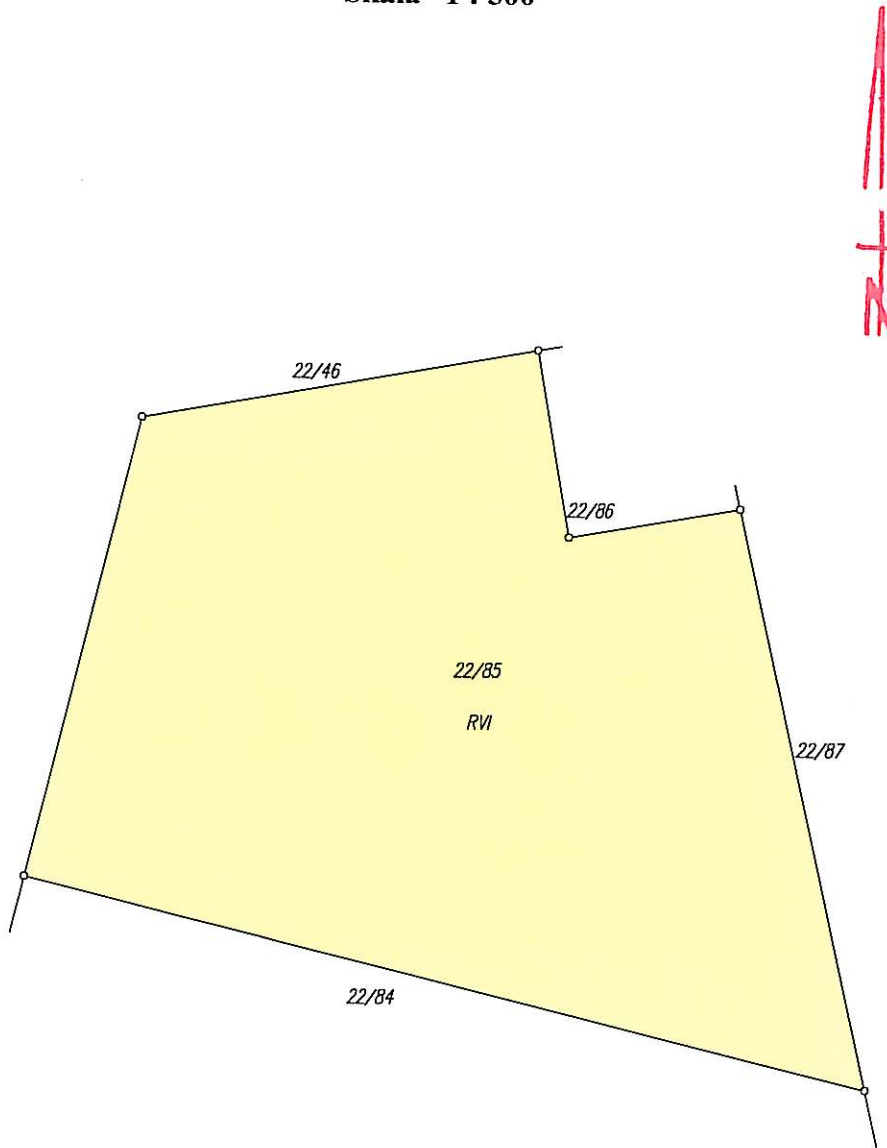

GK.6621.1214.2012.EL

WYRYS Z MAPY EWIDENCYJNEJ

Skala 1 : 500