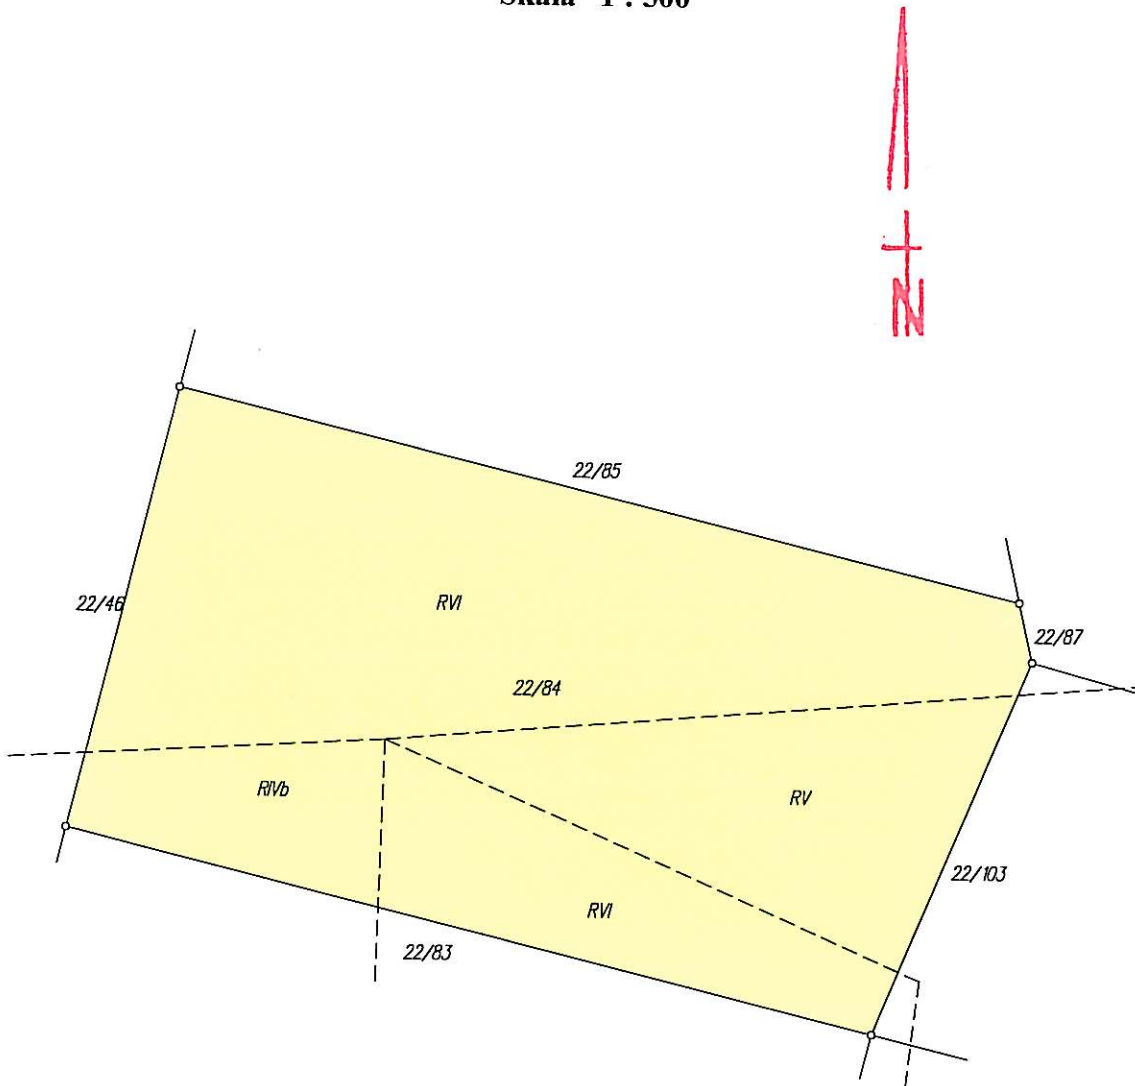

GK.6621.1214.2012.EL

WYRYS Z MAPY EWIDENCYJNEJ

Skala 1 : 500