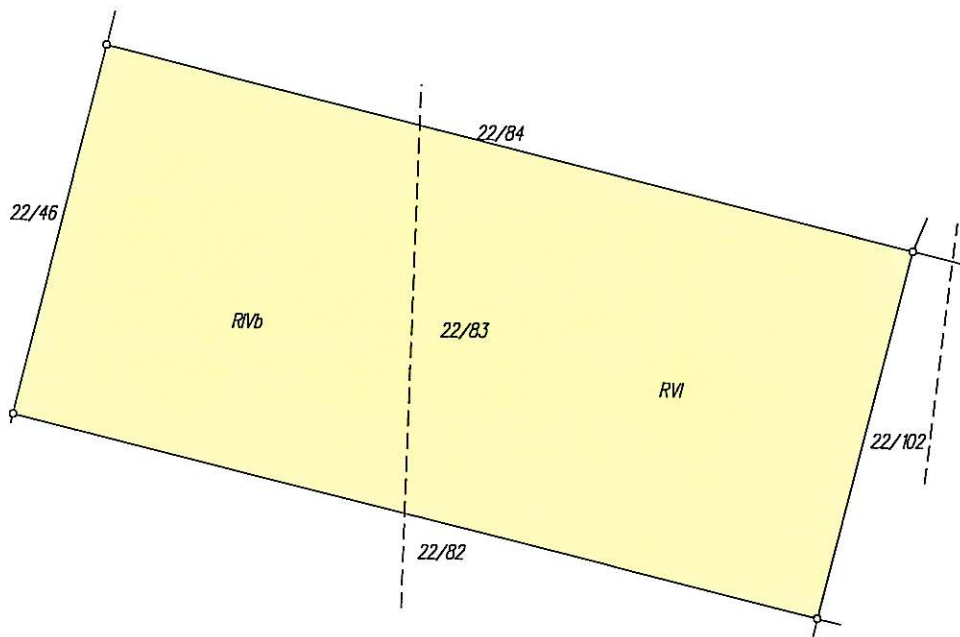

GK.6621.1214.2012.EL

WYRYS Z MAPY EWIDENCYJNEJ

Skala 1 : 500