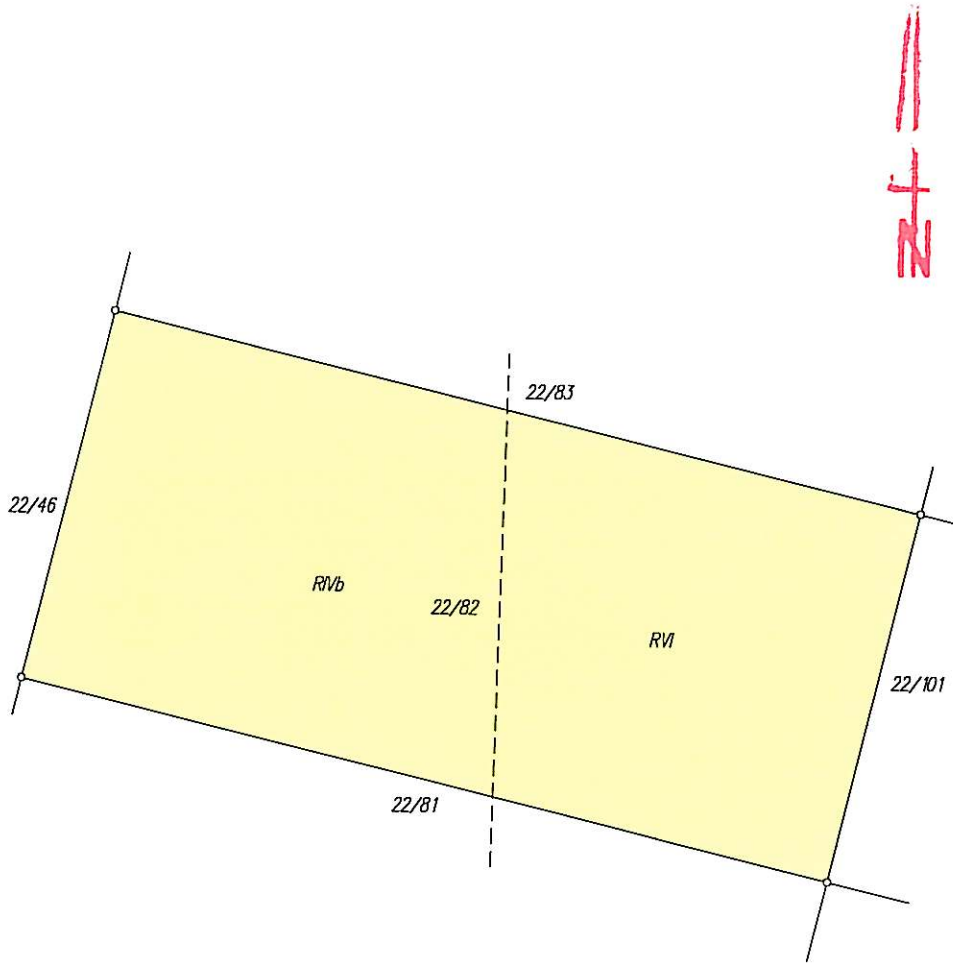

GRUNTY

Oznaczenie działki		Bliższe określenie położenia	Określenie konturów - użytków i klas gleboznawczych		POWIERZCHNIA w ha		Numer księgi wieczystej lub oznaczenie innych dokumentów
Arkusze	Nr Działki		opis	oznacz.	użytków i klas	działki	
14	22/82		grunty orme	RIVb	0.0737	0.1376	KW 22492
			grunty orme	RVI	0.0639		

Identyfikator działki: 320303_4.0001.22/82

Razem powierzchnia: **0.1376 ha**, słownie: jeden tysiąc trzysta siedemdziesiąt sześć m²

Sporządzono według stanu rejestru z dnia: **2012-06-08**, sporządził(a): LEWIŃSKA EWA

WYRYS Z MAPY EWIDENCYJNEJ

Skala 1 : 500

Dokument niniejszy jest przeznaczony do dokonywania wpisu w księdze wieczystej

Wykonała :

Ewa Lewińska

Młodszy Referent

w Wydziale Geodezji, Kartografii i Katastru

Drawsko Pomorskie, dnia 8 czerwca 2012