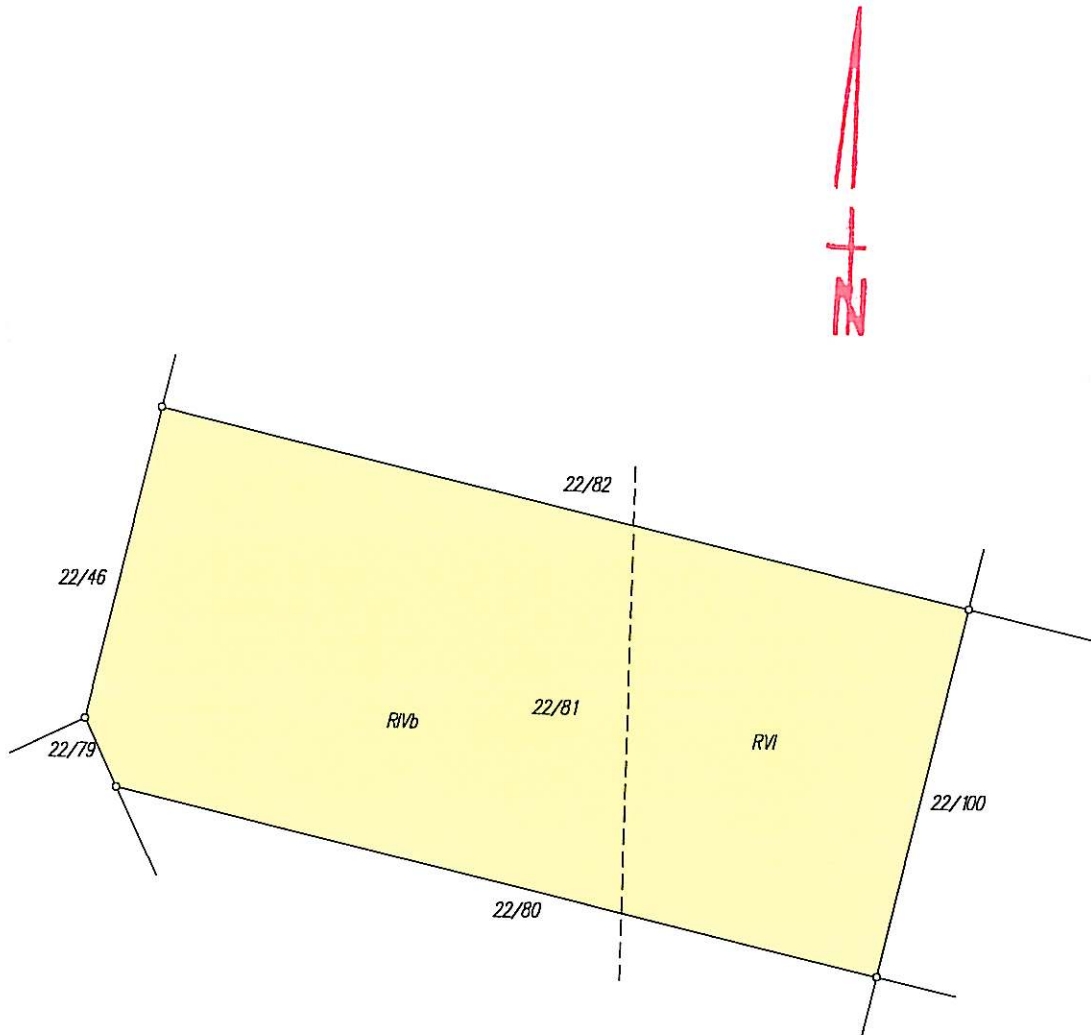

### GRUNTY

Oznaczenie działki		Bliższe określenie położenia	Określenie konturów - użytków i klas gleboznawczych		POWIERZCHNIA w ha		Numer księgi wieczystej lub oznaczenie innych dokumentów
Arkusze	Nr Działki		opis	oznacz.	użytków i klas	działki	
14	22/81						
		grunty orne	RVI	0.0505		KW 22492	

Identyfikator działki: 320303\_4.0001.22/81

Razem powierzchnia: **0.1371 ha**, słownie: jeden tysiąc trzysta siedemdziesiąt jeden m<sup>2</sup>

Sporządzono według stanu rejestru z dnia: **2012-06-08**, sporządził(a): LEWIŃSKA EWA

GK.6621.1214.2012.EL

WYRYS Z MAPY EWIDENCYJNEJ

Skala 1 : 500

Dokument niniejszy jest przeznaczony do dokonywania wpisu w księdze wieczystej

Wykonała :

Ewa Lewińska

Młodszy Referent  
w Wydziale Geodezji, Kartografii i Katastru