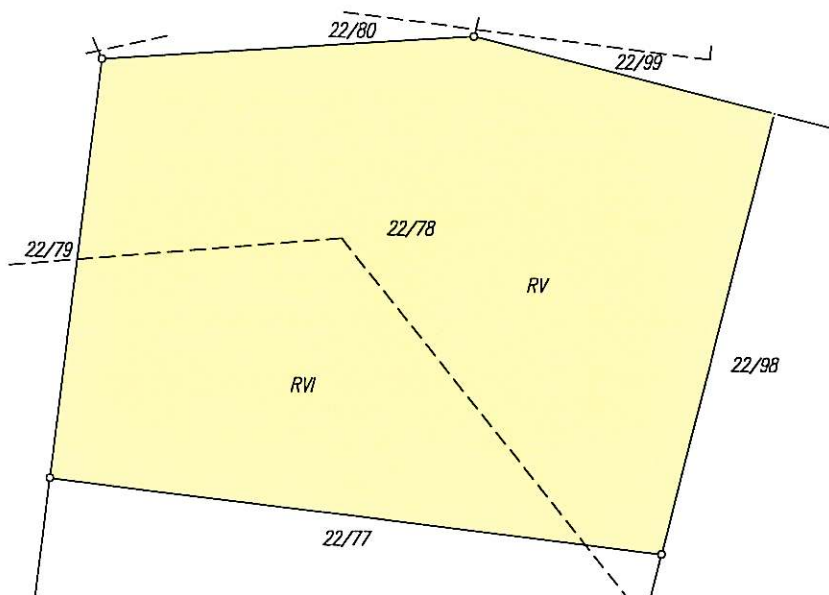

GK.6621.1214.2012.EL

WYRYS Z MAPY EWIDENCYJNEJ

Skala 1 : 500