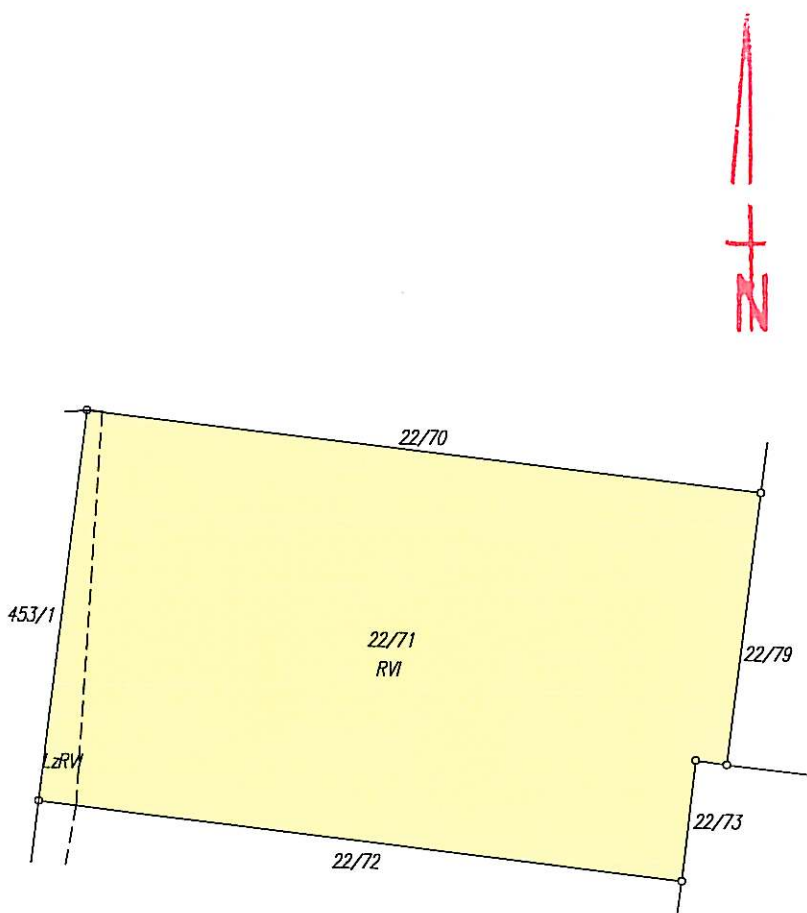

Identyfikator działki: 320303_4.0001.22/71

Razem powierzchnia: **0.1149 ha**, słownie: jeden tysiąc sto czterdzieści dziewięć m²

Sporządzono według stanu rejestru z dnia: **2012-06-08**, sporządził(a): LEWIŃSKA EWA

WYRYS Z MAPY EWIDENCYJNEJ

Skala 1 : 500

Dokument niniejszy jest przeznaczony do dokonywania wpisu w księdze wieczystej

Wykonała :

Ewa Lewińska
Ewa Lewińska

Młodszy Referent
w Wydziale Geodezji, Kartografii i Katastru