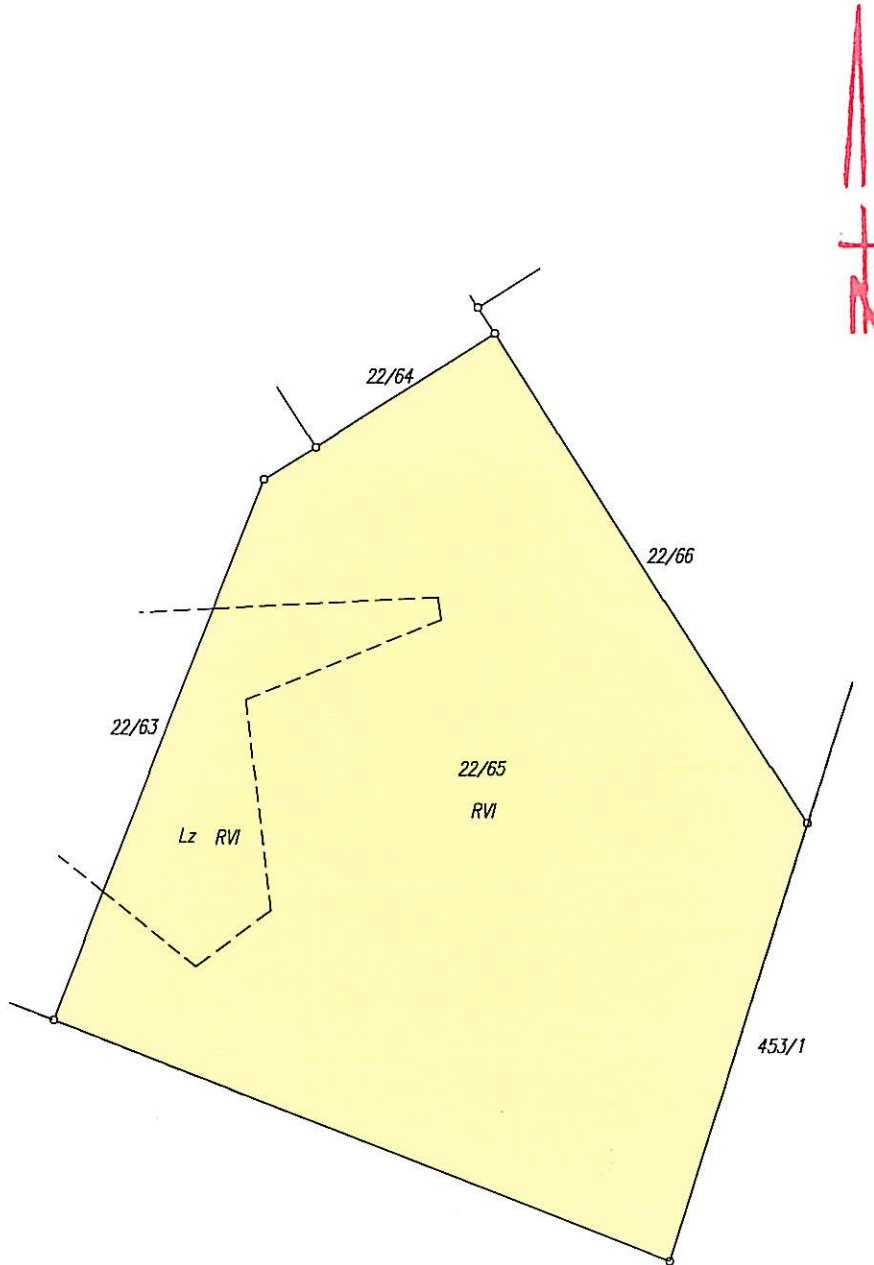

GRUNTY

Oznaczenie działki		Bliższe określenie położenia	Określenie konturów - użytków i klas gleboznawczych		POWIERZCHNIA w ha		Numer księgi wieczystej lub oznaczenie innych dokumentów
Arkusze	Nr Działki		opis	oznacz.	użytków i klas	działki	
14	22/65						
		grunty orne	RVI	0.1607		KW 22492	

Identyfikator działki: 320303_4.0001.22/65

Razem powierzchnia: **0.1804 ha**, słownie: jeden tysiąc osiemset cztery m²

Sporządzono według stanu rejestru z dnia: **2012-06-08**, sporządził(a): LEWIŃSKA EWA

WYRYS Z MAPY EWIDENCYJNEJ

Skala 1 : 500

Dokument niniejszy jest przeznaczony do dokonywania wpisu w księdze wieczystej

Wykonała :

Ewa Lewińska
Ewa Lewińska

Młodszy Referent
w Wydziale Geodezji, Kartografii i Katastru