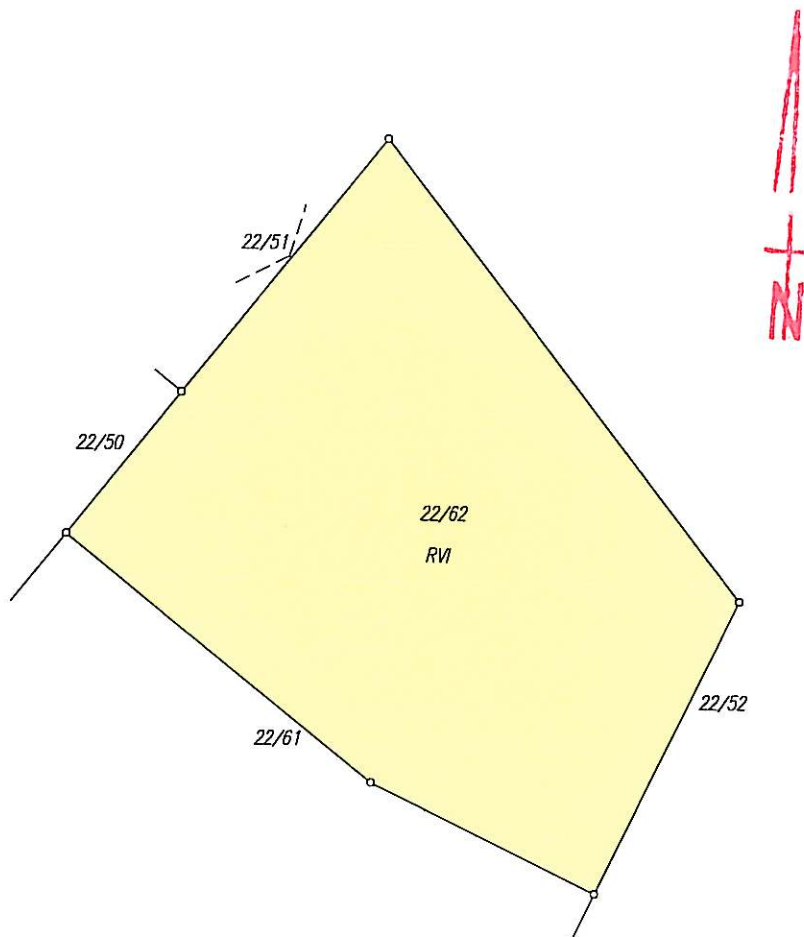

GK.6621.1214.2012.EL

WYRYS Z MAPY EWIDENCYJNEJ

Skala 1 : 500