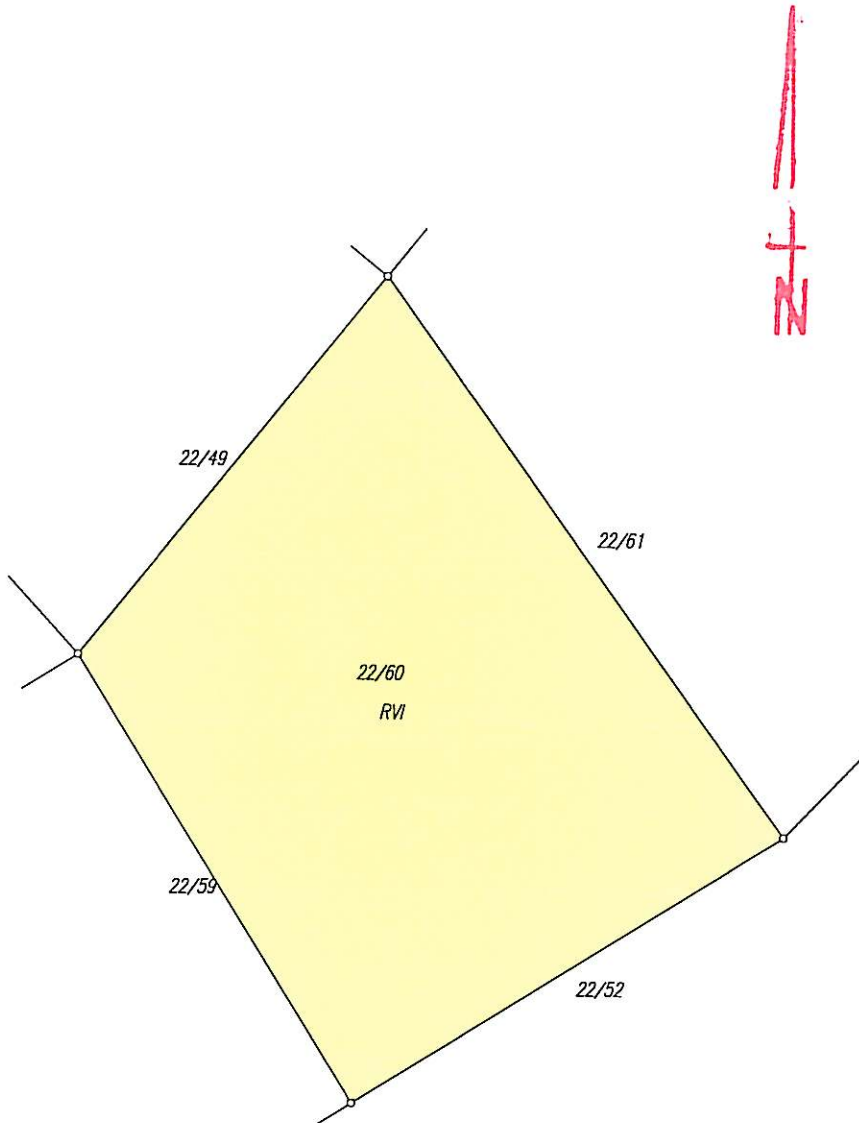

GRUNTY

Oznaczenie działki		Bliższe określenie położenia	Określenie konturów - użytków i klas gleboznawczych		POWIERZCHNIA w ha		Numer księgi wieczystej lub oznaczenie innych dokumentów
Arkusze	Nr Działki		opis	oznac.	użytków i klas	działki	
14	22/60				grunty orne	RVI	

Identyfikator działki: 320303_4.0001.22/60

Razem powierzchnia: **0.1286 ha**, słownie: jeden tysiąc dwieście osiemdziesiąt sześć m²

Sporządzono według stanu rejestru z dnia: **2012-06-08**, sporządził(a): LEWIŃSKA EWA

WYRYS Z MAPY EWIDENCYJNEJ

Skala 1 : 500

Dokument niniejszy jest przeznaczony do dokonywania wpisu w księdze wieczystej

Wykonała :

Ewa Lewińska
Ewa Lewińska

Młodszy Referent
w Wydziale Geodezji, Kartografii i Katastru