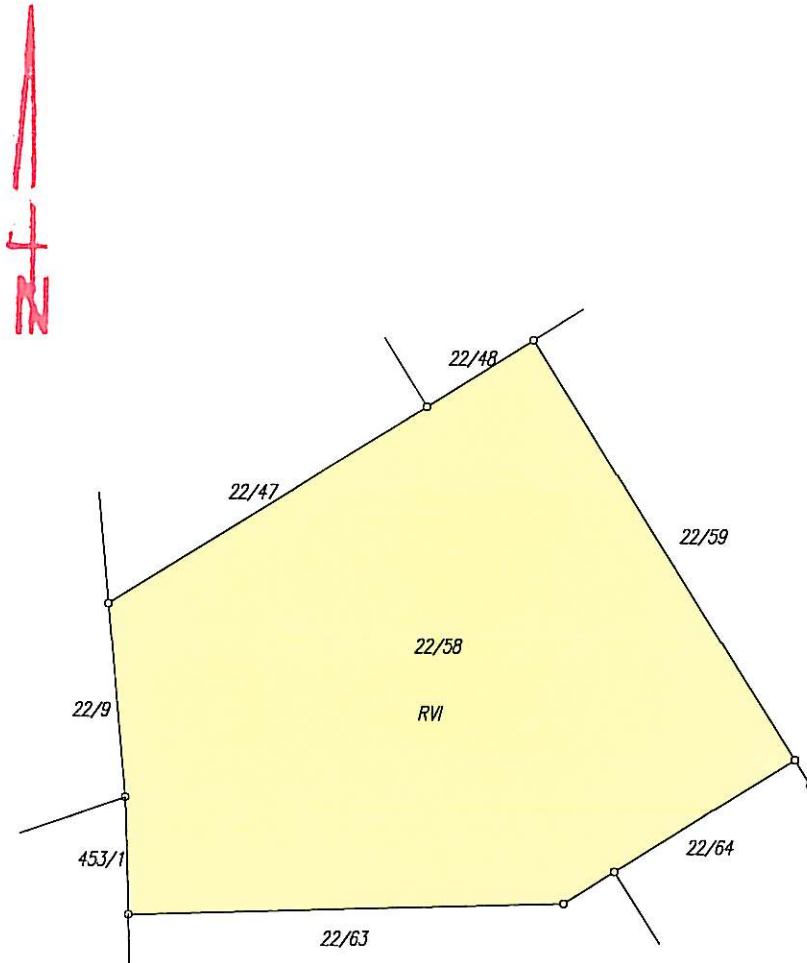

GRUNTY

Oznaczenie działki		Bliższe określenie położenia	Określenie konturów - użytków i klas gleboznawczych		POWIERZCHNIA w ha		Numer księgi wieczystej lub oznaczenie innych dokumentów
Arkusze	Nr Działki		opis	oznacz.	użytków i klas	działki	
14	22/58			grunty orne	RVI	0.1125	

Identyfikator działki: 320303_4.0001.22/58

Razem powierzchnia: **0.1125 ha**, słownie: jeden tysiąc sto dwadzieścia pięć m²

Sporządzono według stanu rejestru z dnia: **2012-06-08**, sporządził(a): LEWIŃSKA EWA

WYRYS Z MAPY EWIDENCYJNEJ

Skala 1 : 500

Dokument niniejszy jest
przeznaczony do dokonywania
wpisu w księdze wieczystej

Wykonała :

Ewa Lewińska
Ewa Lewińska

Młodszy Referent

w Wydziale Geodezji, Kartografii i Katastru