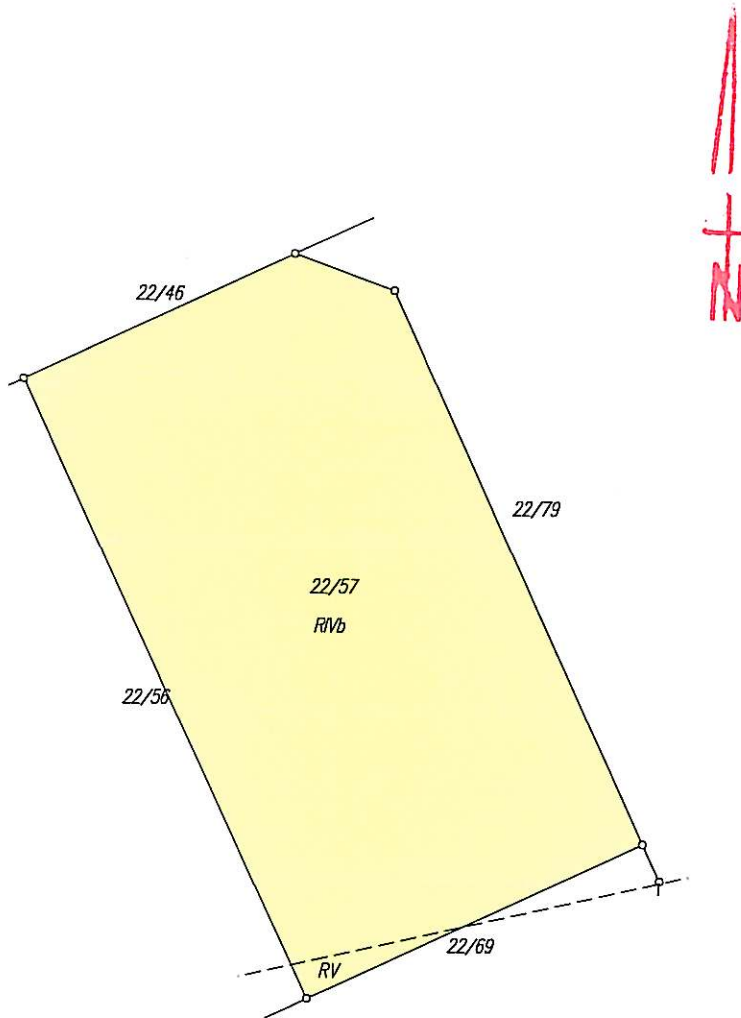

Identyfikator działki: 320303_4.0001.22/57

Razem powierzchnia: **0.1094 ha**, słownie: jeden tysiąc dziewięćdziesiąt cztery m²

Sporządzono według stanu rejestru z dnia: **2012-06-08**, sporządził(a): LEWIŃSKA EWA

WYRYS Z MAPY EWIDENCYJNEJ

Skala 1 : 500

Dokument niniejszy jest przeznaczony do dokonywania wpisu w księdze wieczystej

Wykonała :

Ewa Lewińska
Ewa Lewińska

Młodszy Referent
w Wydziale Geodezji, Kartografii i Katastru