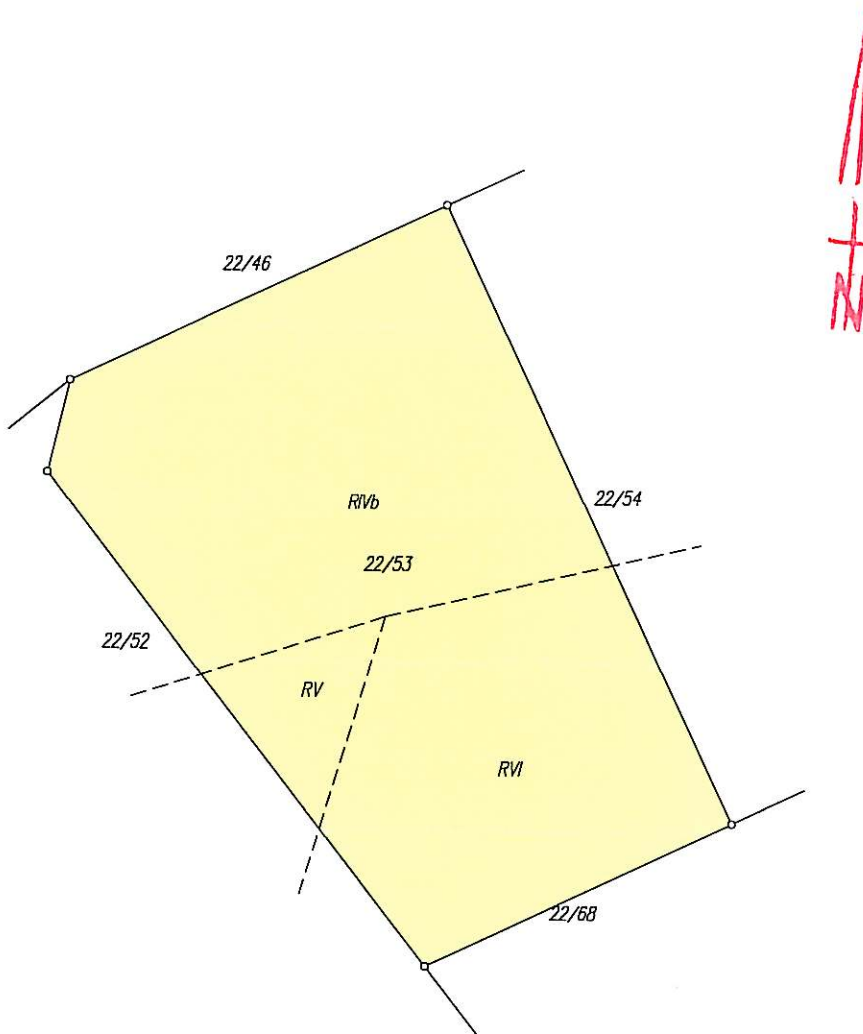

GRUNTY

Oznaczenie działki		Bliższe określenie położenia	Określenie konturów - użytków i klas gleboznawczych		POWIERZCHNIA w ha		Numer księgi wieczystej lub oznaczenie innych dokumentów
Arkusze	Nr Działki		opis	oznacz.	użytków	działki	
					i klas		
14	22/53		grunty orne	RIVb	0.0688	0.1223	KW 22492
			grunty orne	RV	0.0077		
			grunty orne	RVI	0.0458		

Identyfikator działki: 320303_4.0001.22/53

Razem powierzchnia: 0.1223 ha, słownie: jeden tysiąc dwieście dwadzieścia trzy m²

Sporządzono według stanu rejestru z dnia: 2012-06-08, sporządził(a): LEWIŃSKA EWA

WYRYS Z MAPY EWIDENCYJNEJ

Skala 1 : 500

Dokument niniejszy jest
przeznaczony do dokonywania
wpisu w księdze wieczystej

Wykonała :

Ewa Lewińska
Ewa Lewińska

Młodszy Referent
w Wydziale Geodezji, Kartografii i Katastru