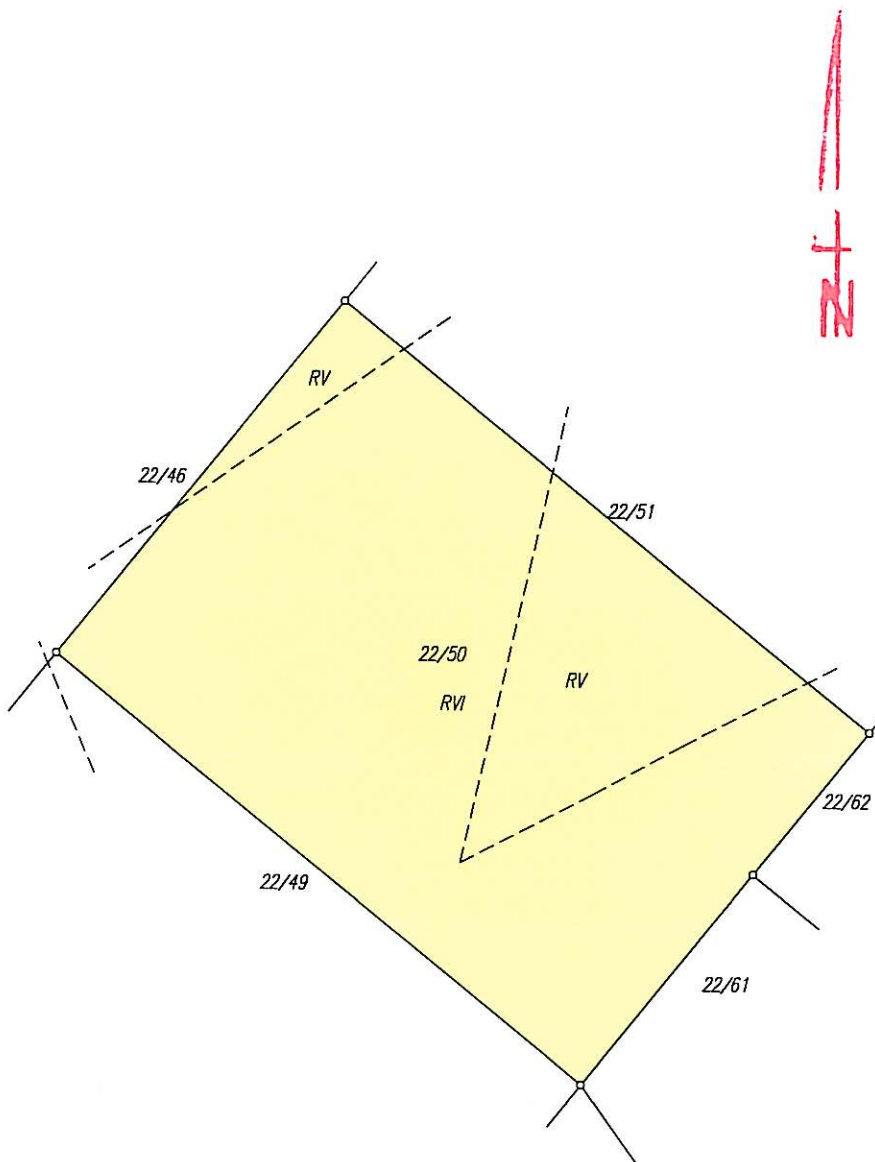

GK.6621.1214.2012.EL

WYRYS Z MAPY EWIDENCYJNEJ

Skala 1 : 500