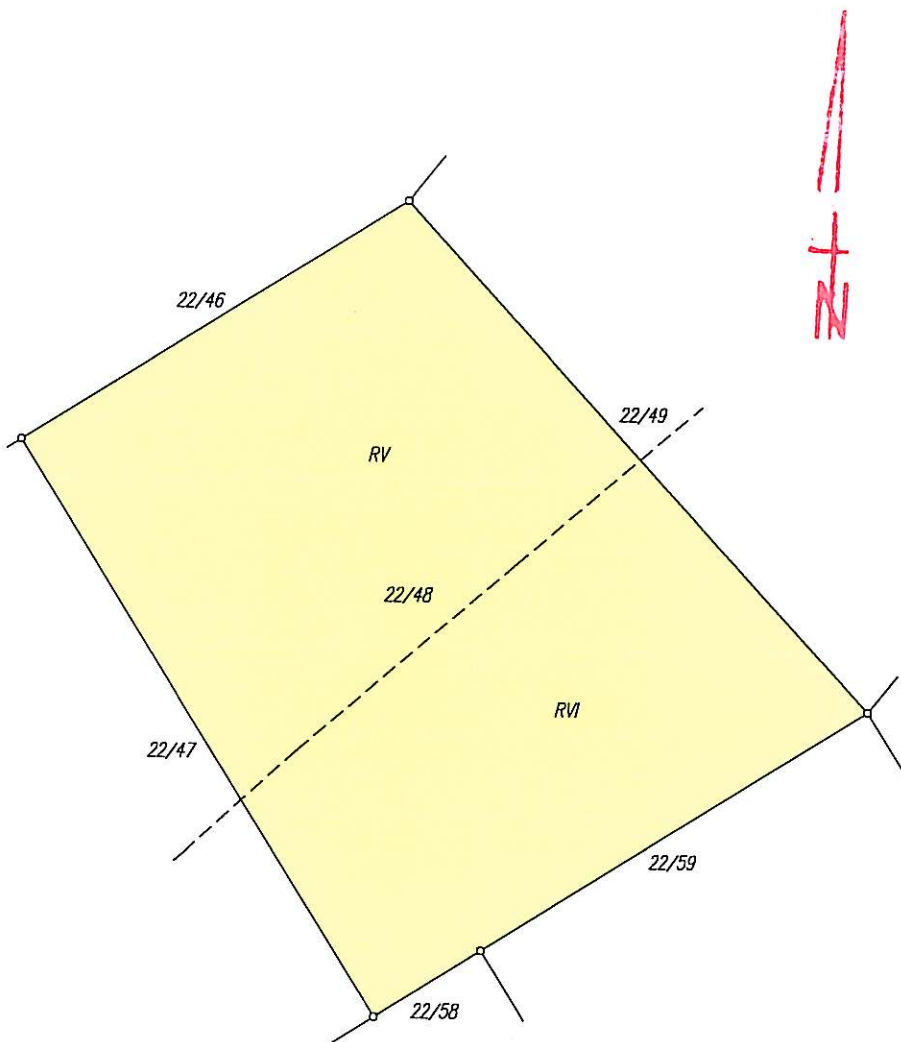

GK.6621.1214.2012.EL

WYRYS Z MAPY EWIDENCYJNEJ

Skala 1 : 500