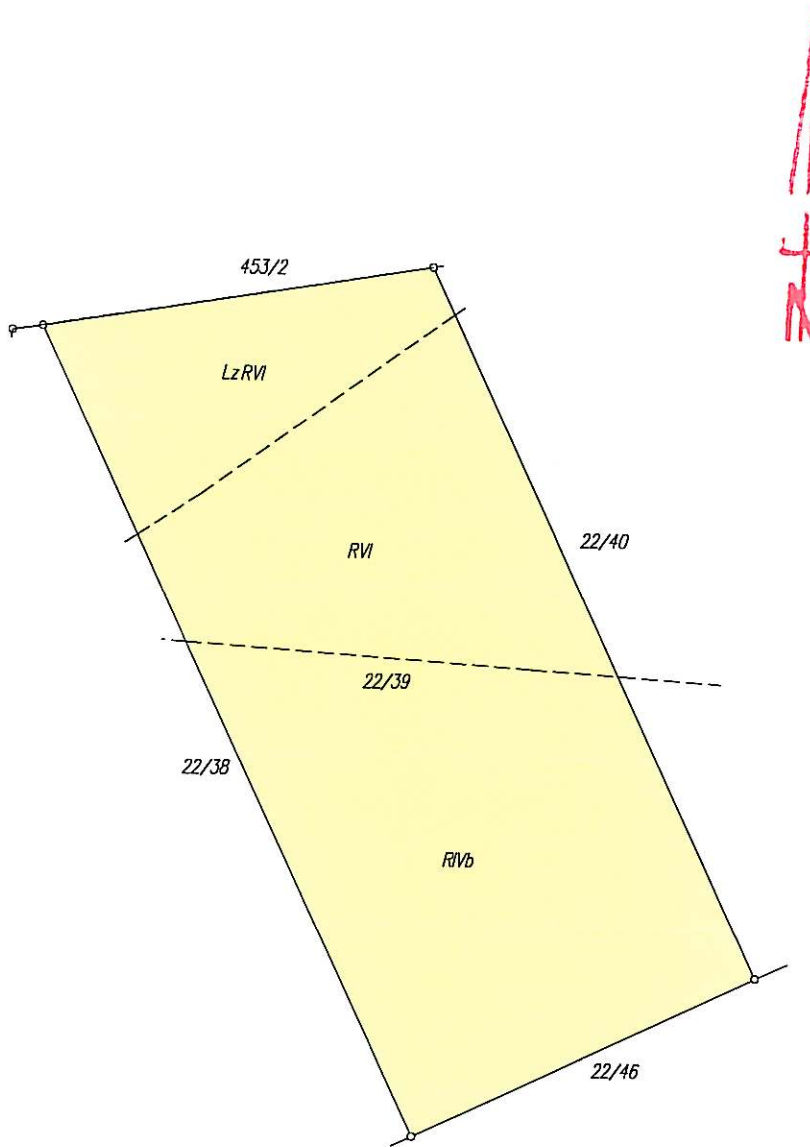

GRUNTY

Oznaczenie działki		Bliższe określenie położenia	Określenie konturów - użytków i klas gleboznawczych		POWIERZCHNIA w ha		Numer księgi wieczystej lub oznaczenie innych dokumentów
Arkusze	Nr Działki		opis	oznacz.	użytków i klas	działki	
14	22/39				grunty orne grunty orne Grunty zadrzewione i zakrzewione	RIVb RVI Lz-RVI	

Identyfikator działki: 320303_4.0001.22/39

Razem powierzchnia: **0.1381 ha**, słownie: jeden tysiąc trzysta osiemdziesiąt jeden m²

Sporządzono według stanu rejestru z dnia: **2012-06-08**, sporządził(a): LEWIŃSKA EWA

WYRYS Z MAPY EWIDENCYJNEJ

Skala 1 : 500

Dokument niniejszy jest przeznaczony do dokonywania wpisu w księdze wieczystej

Wykonała:

Ewa Lewińska
Ewa Lewińska

Młodszy Referent
w Wydziale Geodezji, Kartografii i Katastru