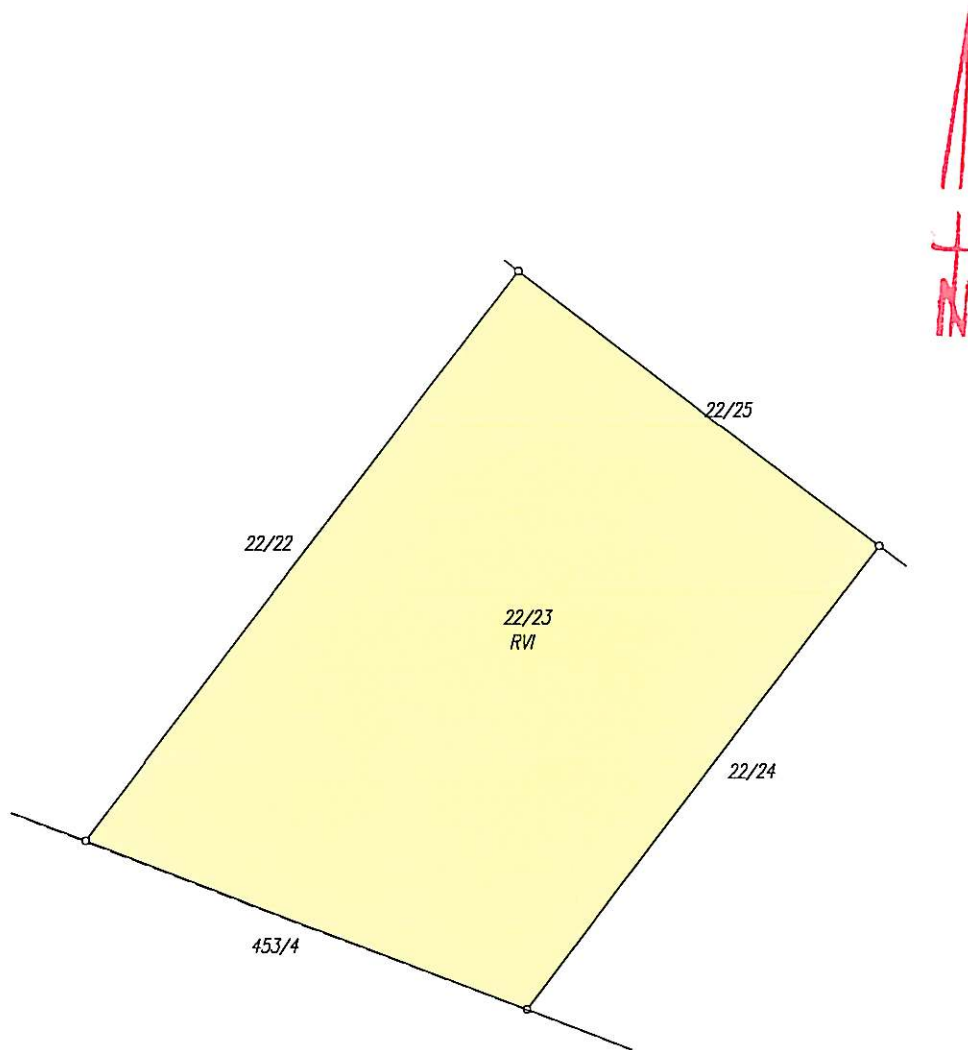

GK.6621.1214.2012.EL

WYRYS Z MAPY EWIDENCYJNEJ

Skala 1 : 500