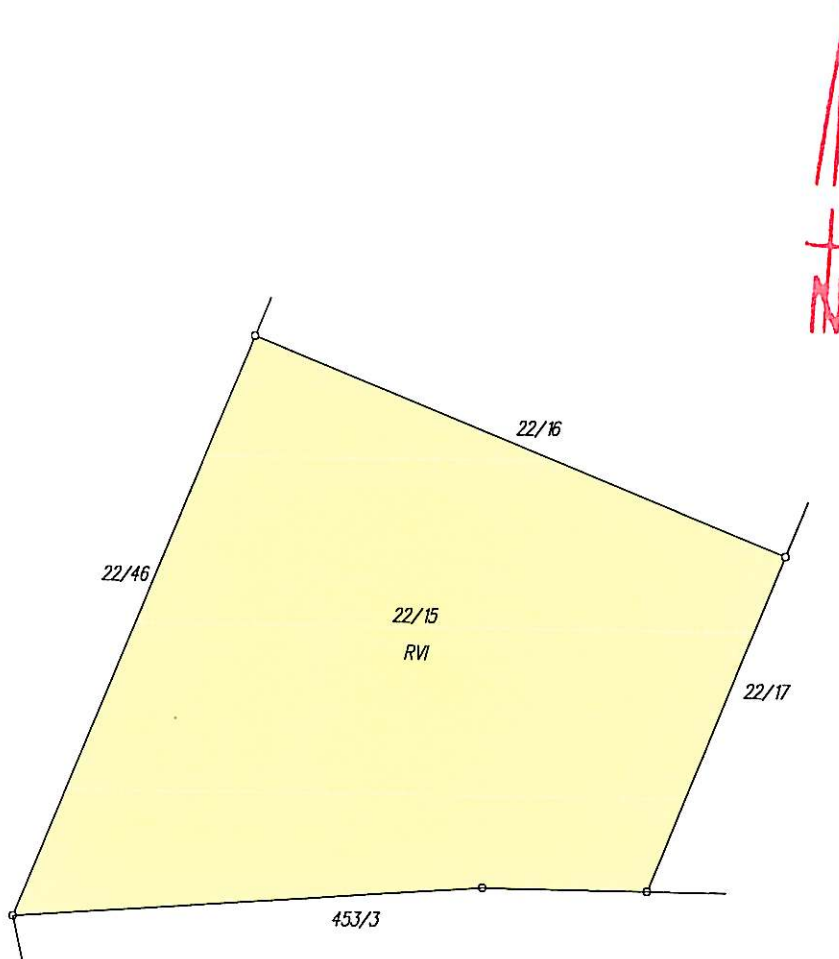

GK.6621.1214.2012.EL

WYRYS Z MAPY EWIDENCYJNEJ

Skala 1 :500