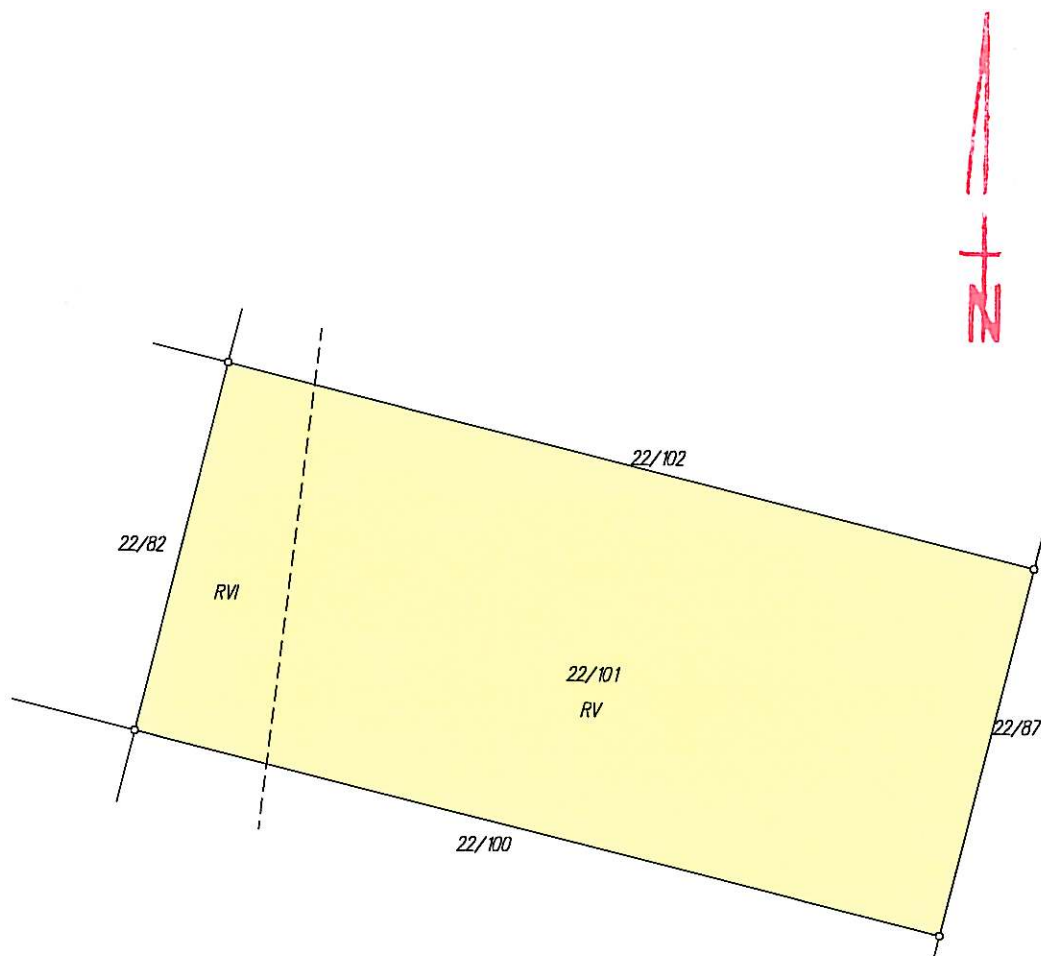

GK.6621.1214.2012.EL

WYRYS Z MAPY EWIDENCYJNEJ

Skala 1 : 500