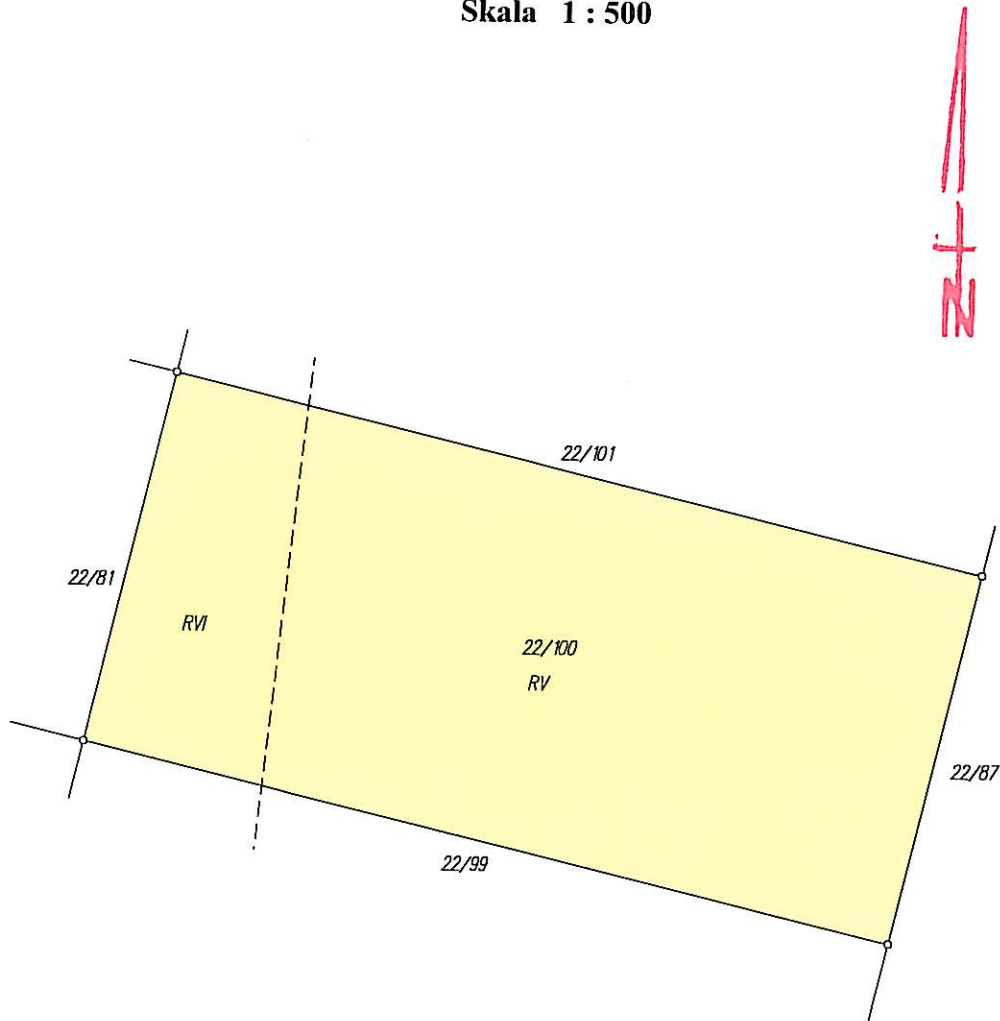

GK.6621.1214.2012.EL

WYRYS Z MAPY EWIDENCYJNEJ

Skala 1 : 500